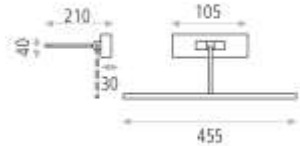

TIPO	TYPE	TYPE
Aplique	Wall Lamp	Applique
ACABADO	FINISH	FINITION
Cuero	Brass	Laiton
MATERIAL	MATERIAL	MATIÈRE
Metal	Metal	Métal
DETALLES	DETAILS	DÉTAILS

LÁMPARAS / LAMPS / LAMPES

	Power	Lumen	Kelvin
1:	LED 6W	530	3000
2:			

MEDIDAS / MEASURES / MESURES

	Length (mm)	Width (mm)	Height (mm)	Diameter (mm)	Gross Weight (Kg)	Net Weight (Kg)
Product:	40-210	455	40-195			
Box 1:	475	205	60		0,59	0,436
Box 2:						

COMPONENTES / MAIN PARTS / COMPOSANTS