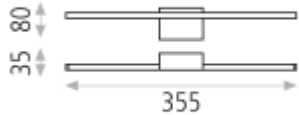

TIPO	TYPE	TYPE
Aplique	Wall Lamp	Applique
ACABADO	FINISH	FINITION
Cromo	Chrome	Chrome
MATERIAL	MATERIAL	MATIÈRE
metal	Metal	Métal
DETALLES	DETAILS	DÉTAILS

LÁMPARAS / LAMPS / LAMPES

	Power	Lumen	Kelvin
1:	LED 8W	760	3000
2:			

MEDIDAS / MEASURES / MESURES

	Length (mm)	Width (mm)	Height (mm)	Diameter (mm)	Gross Weight (Kg)	Net Weight (Kg)
Product:	355	35	80			
Box 1:	370	90	45		0,79	0,73
Box 2:						