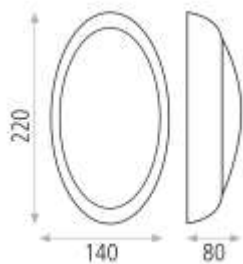

<b>TIPO</b>	<b>TYPE</b>	<b>TYPE</b>
Aplique	Wall Lamp	Applique
<b>ACABADO</b>	<b>FINISH</b>	<b>FINITION</b>
Blanco	White	Blanc
<b>MATERIAL</b>	<b>MATERIAL</b>	<b>MATIÈRE</b>
Acrílico	Acrylic	Acrylique
<b>DETALLES</b>	<b>DETAILS</b>	<b>DÉTAILS</b>

**LÁMPARAS / LAMPS / LAMPES**

	Power	Lumen	Kelvin
1:	LED 8W	450	4000
2:			

**MEDIDAS / MEASURES / MESURES**

	Length (mm)	Width (mm)	Height (mm)	Diameter (mm)	Gross Weight (Kg)	Net Weight (Kg)
Product:	160	100	220			
Box 1:	240	160	100		0,47	0,38
Box 2:						