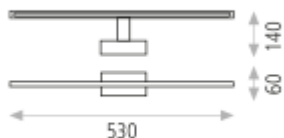

<b>TIPO</b>	<b>TYPE</b>	<b>TYPE</b>
Aplique	Wall Lamp	Applique
<b>ACABADO</b>	<b>FINISH</b>	<b>FINITION</b>
Cromo	Chrome	Chrome
<b>MATERIAL</b>	<b>MATERIAL</b>	<b>MATIÈRE</b>
Metal	Metal	Métal
<b>DETALLES</b>	<b>DETAILS</b>	<b>DÉTAILS</b>

#### MEDIDAS / MEASURES / MESURES

	Length (mm)	Width (mm)	Height (mm)	Diameter (mm)	Gross Weight (Kg)	Net Weight (Kg)
Product:	530	140	60			
Box 1:	540	155	60		1,04	0,9
Box 2:						