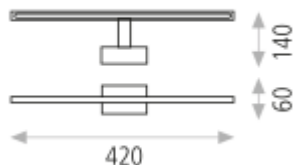

TIPO	TYPE	TYPE
Aplique	Wall Lamp	Applique
ACABADO	FINISH	FINITION
Cromo	Chrome	Chrome
MATERIAL	MATERIAL	MATIÈRE
Metal	Metal	Métal
DETALLES	DETAILS	DÉTAILS

LÁMPARAS / LAMPS / LAMPES

	Power	Lumen	Kelvin
1:	LED 19W	1820	3000
2:			

MEDIDAS / MEASURES / MESURES

	Length (mm)	Width (mm)	Height (mm)	Diameter (mm)	Gross Weight (Kg)	Net Weight (Kg)
Product:	420	140	60			
Box 1:	430	160	70		0,82	0,697
Box 2:						

COMPONENTES / MAIN PARTS / COMPOSANTS

1 x DRIVER EAGLERISE: EIP021C0600LX 23-35V 600mA PF>0'9

1 x PCB 18W 4B9C 3030 1W 3200K