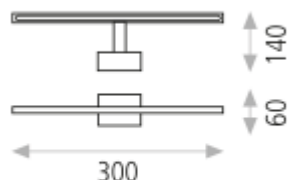

TIPO	TYPE	TYPE
Aplique	Wall Lamp	Applique
ACABADO	FINISH	FINITION
Cromo	Chrome	Chrome
MATERIAL	MATERIAL	MATIÈRE
Metal	Metal	Métal
DETALLES	DETAILS	DÉTAILS

LÁMPARAS / LAMPS / LAMPES

	Power	Lumen	Kelvin
1:	LED 11W	1210	3000
2:			

MEDIDAS / MEASURES / MESURES

	Length (mm)	Width (mm)	Height (mm)	Diameter (mm)	Gross Weight (Kg)	Net Weight (Kg)
Product:	300	140	60			
Box 1:	330	145	75		0,84	0,747
Box 2:						

COMPONENTES / MAIN PARTS / COMPOSANTS