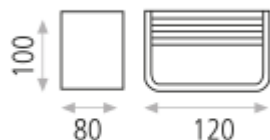

LÁMPARAS / LAMPS / LAMPES

	Power	Lumen	Kelvin
1:	LED 8.5W	890	3000
2:			

MEDIDAS / MEASURES / MESURES

	Length (mm)	Width (mm)	Height (mm)	Diameter (mm)	Gross Weight (Kg)	Net Weight (Kg)
Product:	120	100	80			
Box 1:	125	105	100		0,54	0,5
Box 2:						