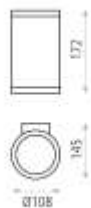

TIPO	TYPE	TYPE
Aplique	Wall Lamp	Applique
ACABADO	FINISH	FINITION
Antracita	Anthracite	Anthracite
MATERIAL	MATERIAL	MATIÈRE
Aluminio/Cristal	Aluminium/Glass	Aluminium/Verre
DETALLES	DETAILS	DÉTAILS

**LÁMPARAS / LAMPS / LAMPES**

	Power	Lumen	Kelvin
1:	1xLED E27		
2:			

**MEDIDAS / MEASURES / MESURES**

	Length (mm)	Width (mm)	Height (mm)	Diameter (mm)	Gross Weight (Kg)	Net Weight (Kg)
Product:	145	108	172	108		
Box 1:	150	115	195		1,24	1,163
Box 2:						