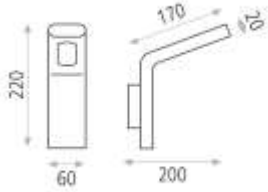

TIPO	TYPE	TYPE
Aplique	Wall Lamp	Applique
ACABADO	FINISH	FINITION
Antracita	Anthracite	Anthracite
MATERIAL	MATERIAL	MATIÈRE
Metal	Metal	Métal
DETALLES	DETAILS	DÉTAILS

LÁMPARAS / LAMPS / LAMPES

	Power	Lumen	Kelvin
1:	LED 10W	720	3000
2:			

MEDIDAS / MEASURES / MESURES

	Length (mm)	Width (mm)	Height (mm)	Diameter (mm)	Gross Weight (Kg)	Net Weight (Kg)
Product:	200	60	220			
Box 1:	107	67	275		0,4	0,338
Box 2:						

**FOTOMETRÍA
PHOTOMETRY
PHOTOMÉTRIE**