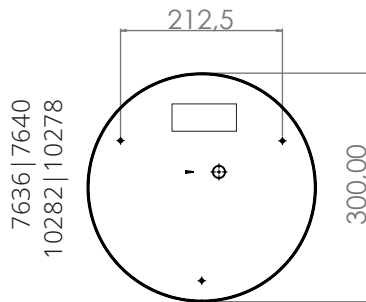

RING S
7634 | 7637
10280 | 10276

RING M
7635 | 7638
10281 | 10277

RING L
7636 | 7640
10282 | 10278

THIS PRODUCT CONTAINS A LIGHT SOURCE OF ENERGY EFFICIENCY CLASS: F (7634, 7637, 10280, 10276 7635, 7638, 10281, 10277, 7636, 7640, 10282, 10278)

1

2

3

4

5