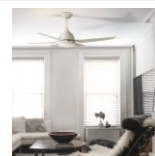

## IMÁGENES / IMAGES / IMAGES

TIPO	TYPE	TYPE
Ventilador de techo	Ceiling Fan	Ventilateur de plafond
ACABADO	FINISH	FINITION
Blanco Mate	Matt White	Blanc Mat
MATERIAL	MATERIAL	MATIÈRE
Metal	Metal	Metal
DETALLES	DETAILS	DÉTAILS