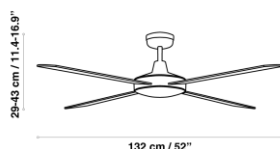

Raki

V250452XB

MOTOR DC 1x30W

IMÁGENES / IMAGES / IMAGES

TIPO	TYPE	TYPE
Ventilador de techo	Ceiling Fan	Ventilateur de plafond
ACABADO	FINISH	FINITION
Blanco Mate	Matt White	Blanc Mat
MATERIAL	MATERIAL	MATIÈRE
Metal	Metal	Metal
DETALLES	DETAILS	DÉTAILS

DETALLES / DETAILS / DÉTAILS

MEDIDAS / MEASURES

	Length (mm)	Width (mm)	Height (mm)		Gross (Kg)	Net (Kg)
Box 1	620	310	265	Weight 1	7,25	6,76
Box 2	0	0	0	Weight 2	0,00	0,00