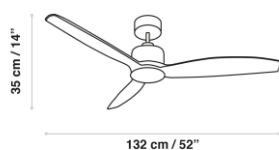

Garbin

V250252XNM

MOTOR DC 1x30W

IMÁGENES / IMAGES / IMAGES

TIPO	TYPE	TYPE
Ventilador de techo	Ceiling Fan	Ventilateur de plafond
ACABADO	FINISH	FINITION
Negro Mate/Madera	Matt Black/Wood	Noir Mat/Bois
MATERIAL	MATERIAL	MATIÈRE
Metal	Metal	Metal
DETALLES	DETAILS	DÉTAILS

DETALLES / DETAILS / DÉTAILS

MEDIDAS / MEASURES

	Length (mm)	Width (mm)	Height (mm)		Gross (Kg)	Net (Kg)
Box 1	690	355	290	Weight 1	6,57	5,96
Box 2	0	0	0	Weight 2	0,00	0,00