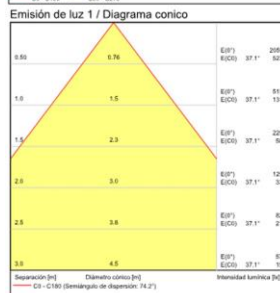

Zen

H2038101GR

LED 1x10W 3000K 720lm

IMÁGENES / IMAGES / IMAGES

TIPO	TYPE	TYPE
Baliza	Path Light	Borne lumineuse
ACABADO	FINISH	FINITION
Antracita Texturado	Textured Anthracite	Anthracite Texturé
MATERIAL	MATERIAL	MATIÈRE
Aluminio/Poliamida	Aluminium/Polyamide	Aluminium/Polyamide
DETALLES	DETAILS	DÉTAILS

DETALLES / DETAILS / DÉTAILS

LED

MEDIDAS / MEASURES

	Length (mm)	Width (mm)	Height (mm)	KG	Gross (Kg)	Net (Kg)
	195	105	590	Weight 1	0,83	0,61
	0	0	0	Weight 2	0,00	0,00