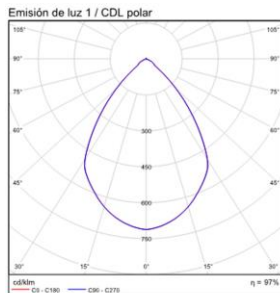

Zen

H2038101GR

LED 1x10W 3000K 720lm

IMÁGENES / IMAGES / IMAGES

TIPO	TYPE	TYPE
Baliza	Path Light	Borne lumineuse
ACABADO	FINISH	FINITION
Antracita Texturado	Textured Anthracite	Anthracite Texturé
MATERIAL	MATERIAL	MATIÈRE
Aluminio/Poliamida	Aluminium/Polyamide	Aluminium/Polyamide
DETALLES	DETAILS	DÉTAILS

DETALLES / DETAILS / DÉTAILS

LED

MEDIDAS / MEASURES

	Length (mm)	Width (mm)	Height (mm)	KG	Gross (Kg)	Net (Kg)
	195	105	590	Weight 1	0,83	0,61
	0	0	0	Weight 2	0,00	0,00