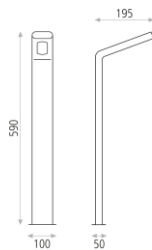

Zen

H2038101GR

LED 1x10W 3000K 720lm

IMÁGENES / IMAGES / IMAGES

TIPO	TYPE	TYPE
Baliza	Path Light	Borne lumineuse
ACABADO	FINISH	FINITION
Antracita Texturado	Textured Anthracite	Anthracite Texturé
MATERIAL	MATERIAL	MATIÈRE
Aluminio/Poliamida	Aluminium/Polyamide	Aluminium/Polyamide
DETALLES	DETAILS	DÉTAILS

DETALLES / DETAILS / DÉTAILS

LED

MEDIDAS / MEASURES

	Length (mm)	Width (mm)	Height (mm)	KG	Gross (Kg)	Net (Kg)
	195	105	590	Weight 1	0,83	0,61
	0	0	0	Weight 2	0,00	0,00