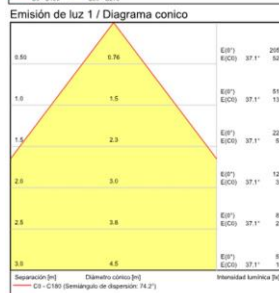

Zen

A2038101GR

LED 1x10W 3000K 720lm

IMÁGENES / IMAGES / IMAGES

TIPO	TYPE	TYPE
Aplicue	Wall Lamp	Applique
ACABADO	FINISH	FINITION
Antracita Texturado	Textured Anthracite	Anthracite Texturé
MATERIAL	MATERIAL	MATIÈRE
Aluminio/Poliamida	Aluminium/Polyamide	Aluminium/Polyamide
DETALLES	DETAILS	DÉTAILS

DETALLES / DETAILS / DÉTAILS

LED

MEDIDAS / MEASURES

	Length (mm)	Width (mm)	Height (mm)	KG	Gross (Kg)	Net (Kg)
	107	67	275	Weight 1	0,40	0,34
	0	0	0	Weight 2	0,00	0,00