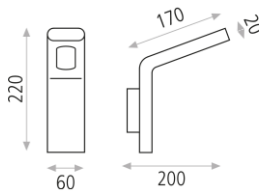

Zen

A2038101GR

LED 1x10W 3000K 720lm

IMÁGENES / IMAGES / IMAGES

TIPO	TYPE	TYPE
Aplicue	Wall Lamp	Applique
ACABADO	FINISH	FINITION
Antracita Texturado	Textured Anthracite	Anthracite Texturé
MATERIAL	MATERIAL	MATIÈRE
Aluminio/Poliamida	Aluminium/Polyamide	Aluminium/Polyamide
DETALLES	DETAILS	DÉTAILS

DETALLES / DETAILS / DÉTAILS

LED

MEDIDAS / MEASURES

	Length (mm)	Width (mm)	Height (mm)	KG	Gross (Kg)	Net (Kg)
	107	67	275	Weight 1	0,40	0,34
	0	0	0	Weight 2	0,00	0,00