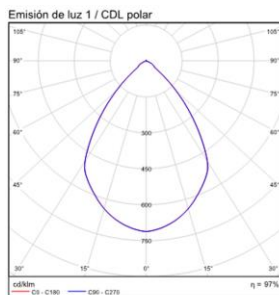

Zen

A2038101GR

LED 1x10W 3000K 720lm

IMÁGENES / IMAGES / IMAGES

TIPO	TYPE	TYPE
Aplicue	Wall Lamp	Applique
ACABADO	FINISH	FINITION
Antracita Texturado	Textured Anthracite	Anthracite Texturé
MATERIAL	MATERIAL	MATIÈRE
Aluminio/Poliamida	Aluminium/Polyamide	Aluminium/Polyamide
DETALLES	DETAILS	DÉTAILS

DETALLES / DETAILS / DÉTAILS

LED

MEDIDAS / MEASURES

	Length (mm)	Width (mm)	Height (mm)	KG	Gross (Kg)	Net (Kg)
	107	67	275	Weight 1	0,40	0,34
	0	0	0	Weight 2	0,00	0,00