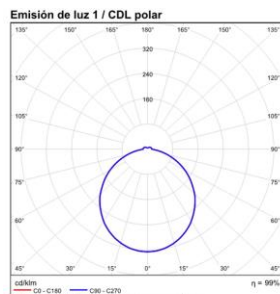

Yes

A3993093B

LED 1x4W 2700K 315lm

IMÁGENES / IMAGES / IMAGES

TIPO	TYPE	TYPE
Aplicue	Wall Lamp	Applique
ACABADO	FINISH	FINITION
Blanco	White	Blanc
MATERIAL	MATERIAL	MATIÈRE
Aluminio/PMMA	Aluminium/PMMA	Aluminium/PMMA
DETALLES	DETAILS	DÉTAILS

DETALLES / DETAILS / DÉTAILS

MEDIDAS / MEASURES

	Length (mm)	Width (mm)	Height (mm)	KG	Gross (Kg)	Net (Kg)
	0	0	0	Weight 1	0,00	0,00
	0	0	0	Weight 2	0,00	0,00