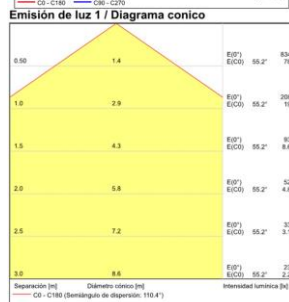

Yes

A3993093B

LED 1x4W 2700K 315lm

IMÁGENES / IMAGES / IMAGES

TIPO	TYPE	TYPE
Aplicue	Wall Lamp	Applique
ACABADO	FINISH	FINITION
Blanco	White	Blanc
MATERIAL	MATERIAL	MATIÈRE
Aluminio/PMMA	Aluminium/PMMA	Aluminium/PMMA
DETALLES	DETAILS	DÉTAILS

DETALLES / DETAILS / DÉTAILS

MEDIDAS / MEASURES

	Length (mm)	Width (mm)	Height (mm)	KG	Gross (Kg)	Net (Kg)
	0	0	0	Weight 1	0,00	0,00
	0	0	0	Weight 2	0,00	0,00