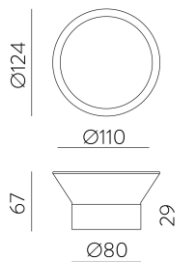

Yes

A3993093B

LED 1x4W 2700K 315lm

IMÁGENES / IMAGES / IMAGES

TIPO	TYPE	TYPE
Aplicue	Wall Lamp	Applique
ACABADO	FINISH	FINITION
Blanco	White	Blanc
MATERIAL	MATERIAL	MATIÈRE
Aluminio/PMMA	Aluminium/PMMA	Aluminium/PMMA
DETALLES	DETAILS	DÉTAILS

DETALLES / DETAILS / DÉTAILS

MEDIDAS / MEASURES

	Length (mm)	Width (mm)	Height (mm)	KG	Gross (Kg)	Net (Kg)
	0	0	0	Weight 1	0,00	0,00
	0	0	0	Weight 2	0,00	0,00