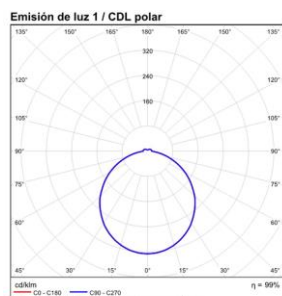

Yes

A3993091B

LED 1x4W 2700K 315lm

IMÁGENES / IMAGES / IMAGES

| TIPO | TYPE | TYPE |
|------------------|----------------|----------------|
| Aplique | Wall Lamp | Applique |
| ACABADO | FINISH | FINITION |
| Blanco/Disco RAL | White/RAL Disc | Blanc/RAL Disc |
| MATERIAL | MATERIAL | MATIÈRE |
| Aluminio/PMMA | Aluminium/PMMA | Aluminium/PMMA |
| DETALLES | DETAILS | DÉTAILS |

DETALLES / DETAILS / DÉTAILS

MEDIDAS / MEASURES

| | Length (mm) | Width (mm) | Height (mm) | KG | Gross (Kg) | Net (Kg) |
|--|-------------|------------|-------------|----------|------------|----------|
| | 0 | 0 | 0 | Weight 1 | 0,00 | 0,00 |
| | 0 | 0 | 0 | Weight 2 | 0,00 | 0,00 |