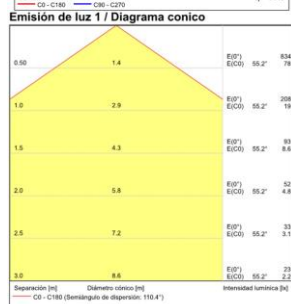

Yes

A3993091B

LED 1x4W 2700K 315lm

IMÁGENES / IMAGES / IMAGES

| TIPO | TYPE | TYPE |
|------------------|----------------|----------------|
| Aplique | Wall Lamp | Applique |
| ACABADO | FINISH | FINITION |
| Blanco/Disco RAL | White/RAL Disc | Blanc/RAL Disc |
| MATERIAL | MATERIAL | MATIÈRE |
| Aluminio/PMMA | Aluminium/PMMA | Aluminium/PMMA |
| DETALLES | DETAILS | DÉTAILS |

DETALLES / DETAILS / DÉTAILS

MEDIDAS / MEASURES

| | Length (mm) | Width (mm) | Height (mm) | KG | Gross (Kg) | Net (Kg) |
|--|-------------|------------|-------------|----------|------------|----------|
| | 0 | 0 | 0 | Weight 1 | 0,00 | 0,00 |
| | 0 | 0 | 0 | Weight 2 | 0,00 | 0,00 |