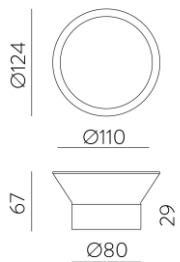

Yes

A3993091B

LED 1x4W 2700K 315lm

IMÁGENES / IMAGES / IMAGES

| TIPO | TYPE | TYPE |
|------------------|----------------|----------------|
| Aplique | Wall Lamp | Applique |
| ACABADO | FINISH | FINITION |
| Blanco/Disco RAL | White/RAL Disc | Blanc/RAL Disc |
| MATERIAL | MATERIAL | MATIÈRE |
| Aluminio/PMMA | Aluminium/PMMA | Aluminium/PMMA |
| DETALLES | DETAILS | DÉTAILS |

DETALLES / DETAILS / DÉTAILS

MEDIDAS / MEASURES

| | Length (mm) | Width (mm) | Height (mm) | KG | Gross (Kg) | Net (Kg) |
|--|-------------|------------|-------------|----------|------------|----------|
| | 0 | 0 | 0 | Weight 1 | 0,00 | 0,00 |
| | 0 | 0 | 0 | Weight 2 | 0,00 | 0,00 |