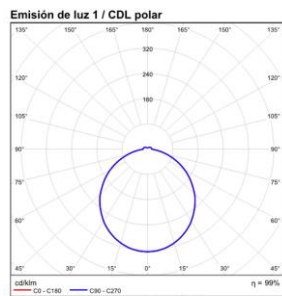

**Yes**

**A3993090B**

LED 1x4W 2700K 315lm

**IMÁGENES / IMAGES / IMAGES**

TIPO	TYPE	TYPE
Aplique	Wall Lamp	Applique
ACABADO	FINISH	FINITION
Blanco	White	Blanc
MATERIAL	MATERIAL	MATIÈRE
Aluminio/PMMA	Aluminium/PMMA	Aluminium/PMMA
DETALLES	DETAILS	DÉTAILS

**DETALLES / DETAILS / DÉTAILS**

**MEDIDAS / MEASURES**

	Length (mm)	Width (mm)	Height (mm)	KG	Gross (Kg)	Net (Kg)
	0	0	0	Weight 1	0,00	0,00
	0	0	0	Weight 2	0,00	0,00