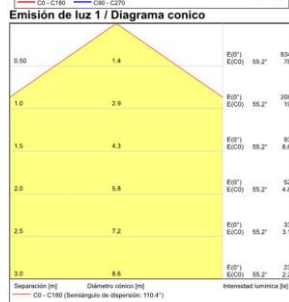

**Yes**

**A3993090B**

LED 1x4W 2700K 315lm

**IMÁGENES / IMAGES / IMAGES**

TIPO	TYPE	TYPE
Aplique	Wall Lamp	Applique
ACABADO	FINISH	FINITION
Blanco	White	Blanc
MATERIAL	MATERIAL	MATIÈRE
Aluminio/PMMA	Aluminium/PMMA	Aluminium/PMMA
DETALLES	DETAILS	DÉTAILS

**DETALLES / DETAILS / DÉTAILS**

**MEDIDAS / MEASURES**

	Length (mm)	Width (mm)	Height (mm)	KG	Gross (Kg)	Net (Kg)
	0	0	0	Weight 1	0,00	0,00
	0	0	0	Weight 2	0,00	0,00