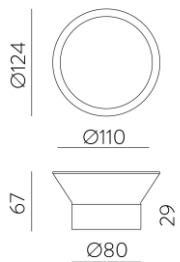

**Yes**

**A3993090B**

LED 1x4W 2700K 315lm

**IMÁGENES / IMAGES / IMAGES**

TIPO	TYPE	TYPE
Aplique	Wall Lamp	Applique
ACABADO	FINISH	FINITION
Blanco	White	Blanc
MATERIAL	MATERIAL	MATIÈRE
Aluminio/PMMA	Aluminium/PMMA	Aluminium/PMMA
DETALLES	DETAILS	DÉTAILS

**DETALLES / DETAILS / DÉTAILS**

**MEDIDAS / MEASURES**

	Length (mm)	Width (mm)	Height (mm)	KG	Gross (Kg)	Net (Kg)
	0	0	0	Weight 1	0,00	0,00
	0	0	0	Weight 2	0,00	0,00