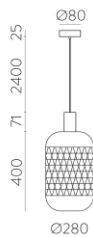

Vivian

C3931082NA

LED E27 1x15W

IMÁGENES / IMAGES / IMAGES

TIPO	TYPE	TYPE
Colgante	Pendant lamp	Suspension
ACABADO	FINISH	FINITION
atán Natural, Kit Negro Te atural Rattan, Kit Tex.	Blar Rotin Naturel, Kit Noir Text	
MATERIAL	MATERIAL	MATIÈRE
Ratán	Rattan	Rotin
DETALLES	DETAILS	DÉTAILS

MEDIDAS / MEASURES

	Length (mm)	Width (mm)	Height (mm)		Gross (Kg)	Net (Kg)
Box 1	310	300	455	Weight 1	1,75	1,34
Box 2	0	0	0	Weight 2	0,00	0,00