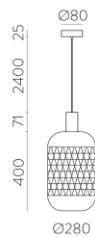

Vivian

C3931081NA

LED E27 1x15W

IMÁGENES / IMAGES / IMAGES

TIPO	TYPE	TYPE
Colgante	Pendant lamp	Suspension
ACABADO	FINISH	FINITION
atán Natural, Kit Blan. Teo atural Rattan, Kit Tex. Whi otin Naturel, Kit Blanc Tex		
MATERIAL	MATERIAL	MATIÈRE
Ratán	Rattan	Rotin
DETALLES	DETAILS	DÉTAILS

MEDIDAS / MEASURES

	Length (mm)	Width (mm)	Height (mm)		Gross (Kg)	Net (Kg)
Box 1	310	300	455	Weight 1	1,75	1,34
Box 2	0	0	0	Weight 2	0,00	0,00