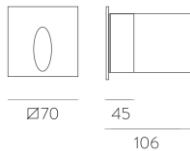

Virgo

E2064000B

LED 1x3W 3000K 60lm

IMÁGENES / IMAGES / IMAGES

TIPO	TYPE	TYPE
Empotrable	Recessed	Encastré
ACABADO	FINISH	FINITION
Blanco Texturado	Textured White	Blanc Texturé
MATERIAL	MATERIAL	MATIÈRE
Aluminio/Cristal	Aluminium/Glass	Aluminium/Verre
DETALLES	DETAILS	DÉTAILS

MEDIDAS / MEASURES

	Length (mm)	Width (mm)	Height (mm)		Gross (Kg)	Net (Kg)
Box 1	75	75	110	Weight 1	0,36	0,34
Box 2	0	0	0	Weight 2	0,00	0,00