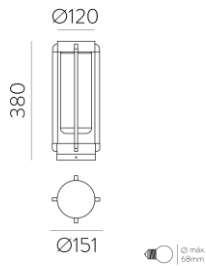

Vega

H2079080GR

LED E27 1x15W

IMÁGENES / IMAGES / IMAGES

TIPO	TYPE	TYPE
Baliza	Path Light	Borne lumineuse
ACABADO	FINISH	FINITION
Antracita Texturado	Textured Anthracite	Anthracite Texturé
MATERIAL	MATERIAL	MATIÈRE
Aluminio/Cristal	Aluminium/Glass	Aluminium/Verre
DETALLES	DETAILS	DÉTAILS

MEDIDAS / MEASURES

	Length (mm)	Width (mm)	Height (mm)		Gross (Kg)	Net (Kg)
Box 1	0	0	0	Weight 1	0,00	0,00
Box 2	0	0	0	Weight 2	0,00	0,00