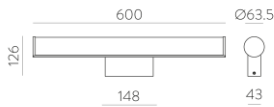

IMÁGENES / IMAGES / IMAGES

TIPO	TYPE	TYPE
Aplicue	Wall Lamp	Applique
ACABADO	FINISH	FINITION
Opal/Cromo	Opal/Chrome	Opal/Chrome
MATERIAL	MATERIAL	MATIÈRE
Aluminio/Hierro/PMMA	Aluminium/Iron/PMMA	Aluminium/Fer/PMMA
DETALLES	DETAILS	DÉTAILS