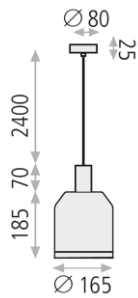

Turkana

C3908082N

LED E27 1x15W

IMÁGENES / IMAGES / IMAGES

TIPO	TYPE	TYPE
Colgante	Pendant lamp	Suspension
ACABADO	FINISH	FINITION
Negro, Kit Negro Text.	Black, Kit Text. White	Noir, Kit Blanc Text.
MATERIAL	MATERIAL	MATIÈRE
Metal	Meta	Métal
DETALLES	DETAILS	DÉTAILS

MEDIDAS / MEASURES

	Length (mm)	Width (mm)	Height (mm)		Gross (Kg)	Net (Kg)
Box 1	185	190	210	Weight 1	1,14	1,01
Box 2	0	0	0	Weight 2	0,00	0,00