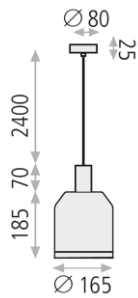

Turkana

C3908082B

LED E27 1x15W

IMÁGENES / IMAGES / IMAGES

TIPO	TYPE	TYPE
Colgante	Pendant lamp	Suspension
ACABADO	FINISH	FINITION
Blanco, Kit Negro Text.	White, Kit Tex. Black	Blanc, Kit Noir Tex.
MATERIAL	MATERIAL	MATIÈRE
Metal	Meta	Métal
DETALLES	DETAILS	DÉTAILS

MEDIDAS / MEASURES

	Length (mm)	Width (mm)	Height (mm)		Gross (Kg)	Net (Kg)
Box 1	185	190	210	Weight 1	1,14	1,01
Box 2	0	0	0	Weight 2	0,00	0,00