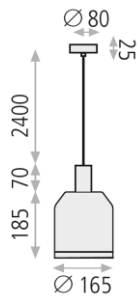

Turkana

C3908081N

LED E27 1x15W

IMÁGENES / IMAGES / IMAGES

TIPO	TYPE	TYPE
Colgante	Pendant lamp	Suspension
ACABADO	FINISH	FINITION
Negro, Kit Blanco Text.	Black, Kit Text. White	Noir, Kit Blanc Text.
MATERIAL	MATERIAL	MATIÈRE
Metal	Meta	Métal
DETALLES	DETAILS	DÉTAILS

MEDIDAS / MEASURES

	Length (mm)	Width (mm)	Height (mm)		Gross (Kg)	Net (Kg)
Box 1	185	190	210	Weight 1	1,14	1,01
Box 2	0	0	0	Weight 2	0,00	0,00