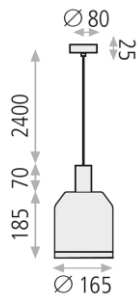

Turkana

C3908081B

LED E27 1x15W

IMÁGENES / IMAGES / IMAGES

| TIPO | TYPE | TYPE |
|--------------------------|-----------------------|-----------------------|
| Colgante | Pendant lamp | Suspension |
| ACABADO | FINISH | FINITION |
| Blanco, Kit Blanco Text. | White, Kit Tex. White | Blanc, Kit Blanc Tex. |
| MATERIAL | MATERIAL | MATIÈRE |
| Metal | Meta | Métal |
| DETALLES | DETAILS | DÉTAILS |

MEDIDAS / MEASURES

|  | Length (mm) | Width (mm) | Height (mm) |  | Gross (Kg) | Net (Kg) |
|---|-------------|------------|-------------|---|------------|----------|
| Box 1 | 185 | 190 | 210 | Weight 1 | 1,14 | 1,01 |
| Box 2 | 0 | 0 | 0 | Weight 2 | 0,00 | 0,00 |