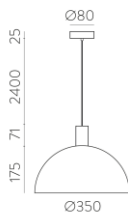

Tiga

C3707180NOT
LED E27 1x15W

IMÁGENES / IMAGES / IMAGES

TIPO	TYPE	TYPE
Colgante	Pendant lamp	Suspension
ACABADO	FINISH	FINITION
egro texturado/Oro Técnico Textured Black/Tech Gold Noir Texturé/Or Technique		
MATERIAL	MATERIAL	MATIÈRE
Hierro	Iron	Fer
DETALLES	DETAILS	DÉTAILS

MEDIDAS / MEASURES

	Length (mm)	Width (mm)	Height (mm)		Gross (Kg)	Net (Kg)
Box 1	365	375	200	Weight 1	2,00	1,68
Box 2	0	0	0	Weight 2	0,00	0,00