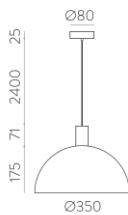

Tiga

C3707180N

LED E27 1x15W

IMÁGENES / IMAGES / IMAGES

TIPO	TYPE	TYPE
Colgante	Pendant lamp	Suspension
ACABADO	FINISH	FINITION
Negro Texturado	Textured Black	Noir Texturé
MATERIAL	MATERIAL	MATIÈRE
Hierro	Iron	Fer
DETALLES	DETAILS	DÉTAILS

MEDIDAS / MEASURES

	Length (mm)	Width (mm)	Height (mm)		Gross (Kg)	Net (Kg)
Box 1	375	370	205	Weight 1	2,11	1,78
Box 2	0	0	0	Weight 2	0,00	0,00