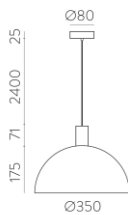

## MEDIDAS / MEASURES

	Length (mm)	Width (mm)	Height (mm)		Gross (Kg)	Net (Kg)
Box 1	375	371	205	Weight 1	2,11	1,78
Box 2	0	0	0	Weight 2	0,00	0,00