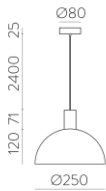

Tiga

C3707080NO
LED E27 1x15W

IMÁGENES / IMAGES / IMAGES

TIPO	TYPE	TYPE
Colgante	Pendant lamp	Suspension
ACABADO	FINISH	FINITION
negro Texturado/Oro Técnico	Textured Black/Tech Gold	Noir Texturé/Or Technique
MATERIAL	MATERIAL	MATIÈRE
Hierro	Iron	Fer
DETALLES	DETAILS	DÉTAILS

MEDIDAS / MEASURES

	Length (mm)	Width (mm)	Height (mm)		Gross (Kg)	Net (Kg)
Box 1	0	0	0	Weight 1	0,00	0,00
Box 2	0	0	0	Weight 2	0,00	0,00