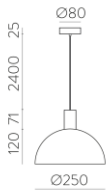

Tiga

C3707080N

LED E27 1x15W

IMÁGENES / IMAGES / IMAGES

TIPO	TYPE	TYPE
Colgante	Pendant lamp	Suspension
ACABADO	FINISH	FINITION
Negro Texturado	Textured Black	Noir Texturé
MATERIAL	MATERIAL	MATIÈRE
Hierro	Iron	Fer
DETALLES	DETAILS	DÉTAILS

MEDIDAS / MEASURES

	Length (mm)	Width (mm)	Height (mm)		Gross (Kg)	Net (Kg)
Box 1	0	0	0	Weight 1	0,00	0,00
Box 2	0	0	0	Weight 2	0,00	0,00