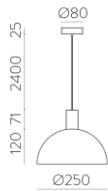

Tiga

C3707080B

LED E27 1x15W

IMÁGENES / IMAGES / IMAGES

TIPO	TYPE	TYPE
Colgante	Pendant lamp	Suspension
ACABADO	FINISH	FINITION
Blanco texturado	Textured White	Blanc Texturé
MATERIAL	MATERIAL	MATIÈRE
Hierro	Iron	Fer
DETALLES	DETAILS	DÉTAILS

MEDIDAS / MEASURES

	Length (mm)	Width (mm)	Height (mm)		Gross (Kg)	Net (Kg)
Box 1	0	0	0	Weight 1	0,00	0,00
Box 2	0	0	0	Weight 2	0,00	0,00