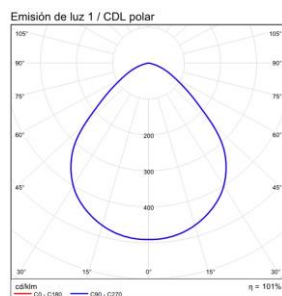

DETALLES / DETAILS / DÉTAILS

MEDIDAS / MEASURES

	Length (mm)	Width (mm)	Height (mm)	KG	Gross (Kg)	Net (Kg)
	0	0	0	Weight 1	0,00	0,00
	0	0	0	Weight 2	0,00	0,00