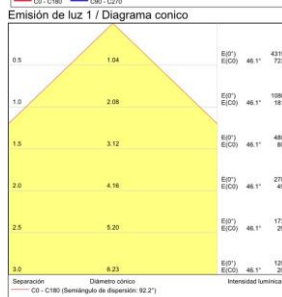

## MEDIDAS / MEASURES

	Length (mm)	Width (mm)	Height (mm)	KG	Gross (Kg)	Net (Kg)
	0	0	0	Weight 1	0,00	0,00
	0	0	0	Weight 2	0,00	0,00