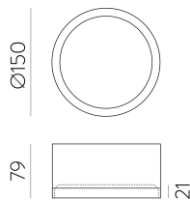

IMÁGENES / IMAGES / IMAGES

TIPO	TYPE	TYPE
Plafón	Ceiling lamp	Plafonnier
ACABADO	FINISH	FINITION
Blanco Texturado	Textured White	Blanc Texturé
MATERIAL	MATERIAL	MATIÈRE
Aluminio/Vidrio	Aluminium/Glass	Aluminium/Verre
DETALLES	DETAILS	DÉTAILS

Diffusor Microprismatic / Microplasmic Diffuser / diffuseur Microplasmique