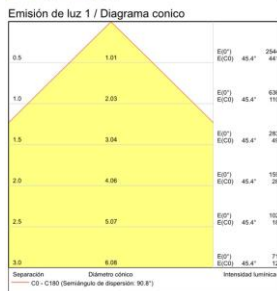

Diffusor Microprismatic / Microplasmic Diffuser / diffuseur Microplasmique

DETALLES / DETAILS / DÉTAILS

MEDIDAS / MEASURES

	Length (mm)	Width (mm)	Height (mm)	KG	Gross (Kg)	Net (Kg)
	0	0	0	Weight 1	0,00	0,00
	0	0	0	Weight 2	0,00	0,00