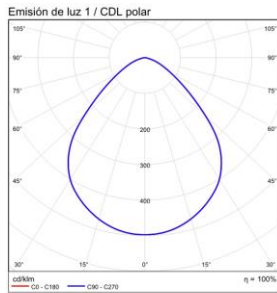

Tech

P3987000BDT

LED 1x9W 3000K 1280lm

IMÁGENES / IMAGES / IMAGES

TIPO	TYPE	TYPE
Plafón	Ceiling lamp	Plafonnier
ACABADO	FINISH	FINITION
Blanco Texturado	Textured White	Blanc Texturé
MATERIAL	MATERIAL	MATIÈRE
Aluminio/Vidrio	Aluminium/Glass	Aluminium/Verre
DETALLES	DETAILS	DÉTAILS

Diffusor Microprismatic / Microplasmic Diffuser / diffuseur Microplasmique

DETALLES / DETAILS / DÉTAILS

MEDIDAS / MEASURES

	Length (mm)	Width (mm)	Height (mm)	KG	Gross (Kg)	Net (Kg)
	0	0	0	Weight 1	0,00	0,00
	0	0	0	Weight 2	0,00	0,00