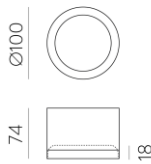

Tech

P3987000BDT

LED 1x9W 3000K 1280lm

IMÁGENES / IMAGES / IMAGES

TIPO	TYPE	TYPE
Plafón	Ceiling lamp	Plafonnier
ACABADO	FINISH	FINITION
Blanco Texturado	Textured White	Blanc Texturé
MATERIAL	MATERIAL	MATIÈRE
Aluminio/Vidrio	Aluminium/Glass	Aluminium/Verre
DETALLES	DETAILS	DÉTAILS

Diffusor Microprismatic / Microplasmic Diffuser / diffuseur Microplasmique

DETALLES / DETAILS / DÉTAILS

MEDIDAS / MEASURES

	Length (mm)	Width (mm)	Height (mm)	KG	Gross (Kg)	Net (Kg)
	0	0	0	Weight 1	0,00	0,00
	0	0	0	Weight 2	0,00	0,00