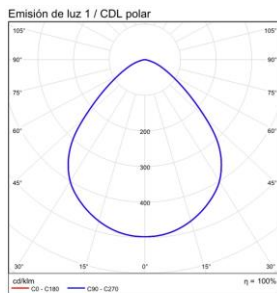

Diffusor Microprismatic / Microplasmic Diffuser / diffuseur Microplasmique

DETALLES / DETAILS / DÉTAILS

MEDIDAS / MEASURES

	Length (mm)	Width (mm)	Height (mm)	KG	Gross (Kg)	Net (Kg)
	0	0	0	Weight 1	0,00	0,00
	0	0	0	Weight 2	0,00	0,00