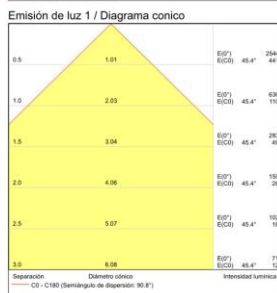

Diffusor Microprismatic / Microplasmic Diffuser / diffuseur Microplasmique

DETALLES / DETAILS / DÉTAILS

MEDIDAS / MEASURES

	Length (mm)	Width (mm)	Height (mm)	KG	Gross (Kg)	Net (Kg)
	0	0	0	Weight 1	0,00	0,00
	0	0	0	Weight 2	0,00	0,00