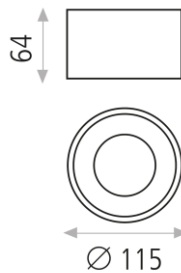

IMÁGENES / IMAGES / IMAGES

TIPO	TYPE	TYPE
Plafón	Ceiling lamp	Plafonnier
ACABADO	FINISH	FINITION
Negro	Black	Noir
MATERIAL	MATERIAL	MATIÈRE
Aluminio/Acrílico	Aluminium/Acrylic	Aluminium/Acrylique
DETALLES	DETAILS	DÉTAILS