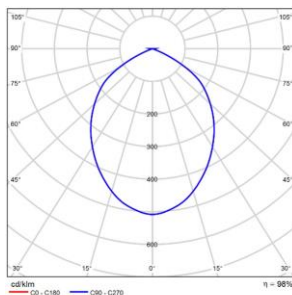

## DETALLES / DETAILS / DÉTAILS

Separación [m]	Diámetro del cono [m]	Intensidad lumínica [lx]
0,50	1,0	EIP1: 2376 EIC0: 494
1,0	2,0	EIP1: 594 EIC0: 123
1,5	3,0	EIP1: 252 EIC0: 51
2,0	4,0	EIP1: 142 EIC0: 28
2,5	5,0	EIP1: 91 EIC0: 18
3,0	6,0	EIP1: 63 EIC0: 13

## MEDIDAS / MEASURES

	Length (mm)	Width (mm)	Height (mm)	KG	Gross (Kg)	Net (Kg)
	120	120	70	Weight 1	0,47	0,44
	0	0	0	Weight 2	0,00	0,00