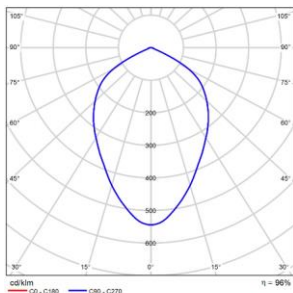

## DETALLES / DETAILS / DÉTAILS

Separación [m]	Diámetro del cono [m]	Intensidad luminosa [m]
0,50	0,85	EIP1 E(CD) 40,4° 1822
1,0	1,7	EIP1 E(CD) 40,4° 413
1,5	2,6	EIP1 E(CD) 40,4° 194
2,0	3,4	EIP1 E(CD) 40,4° 153
2,5	4,3	EIP1 E(CD) 40,4° 86
3,0	5,1	EIP1 E(CD) 40,4° 50

Separación [m]    Diámetro del cono [m]    Intensidad luminosa [m]  
 CO - C180 (Semáforo de dispersión [EIP])

## MEDIDAS / MEASURES

	Length (mm)	Width (mm)	Height (mm)	KG	Gross (Kg)	Net (Kg)
	100	100	65	Weight 1	0,30	0,27
	0	0	0	Weight 2	0,00	0,00