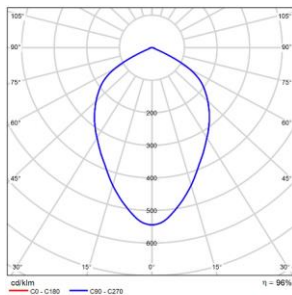

Studio

P32350BDT

LED 1x8W 3000K 755lm

IMÁGENES / IMAGES / IMAGES

Separación [m]	Diámetro del cono [m]	Intensidad luminosa [m]
0,50	0,85	EIP1 E(CD) 40,4° 1852 305
1,0	1,7	EIP1 E(CD) 40,4° 473 91
1,5	2,6	EIP1 E(CD) 40,4° 194 41
2,0	3,4	EIP1 E(CD) 40,4° 153 33
2,5	4,3	EIP1 E(CD) 40,4° 86 15
3,0	5,1	EIP1 E(CD) 40,4° 46 10

DETALLES / DETAILS / DÉTAILS

MEDIDAS / MEASURES

	Length (mm)	Width (mm)	Height (mm)	KG	Gross (Kg)	Net (Kg)
	100	100	65	Weight 1	0,30	0,27
	0	0	0	Weight 2	0,00	0,00