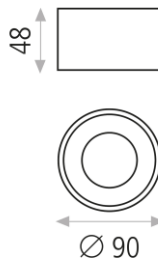

Studio

P32350BDT

LED 1x8W 3000K 755lm

IMÁGENES / IMAGES / IMAGES

Separación [m]	Diámetro del cono [m]	Intensidad luminosa [m]
0,50	0,85	EIP1 E(CD) 40,4° 1852 305
1,0	1,7	EIP1 E(CD) 40,4° 473 91
1,5	2,6	EIP1 E(CD) 40,4° 194 41
2,0	3,4	EIP1 E(CD) 40,4° 153 33
2,5	4,3	EIP1 E(CD) 40,4° 86 15
3,0	5,1	EIP1 E(CD) 40,4° 46 10

CO - C180 (semicírculo de dispersión [S.E.])

TIPO	TYPE	TYPE
Plafón	Ceiling lamp	Plafonnier
ACABADO	FINISH	FINITION
Blanco	White	Blanc
MATERIAL	MATERIAL	MATIÈRE
Aluminio/Acrílico	Aluminium/Acrylic	Aluminium/Acrylique
DETALLES	DETAILS	DÉTAILS

DETALLES / DETAILS / DÉTAILS

MEDIDAS / MEASURES

	Length (mm)	Width (mm)	Height (mm)	KG	Gross (Kg)	Net (Kg)
	100	100	65	Weight 1	0,30	0,27
	0	0	0	Weight 2	0,00	0,00