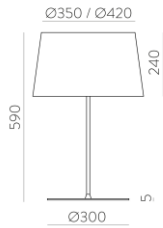

Stilo

S8202180B

LED E27 1x15W

IMÁGENES / IMAGES / IMAGES

TIPO	TYPE	TYPE
Sobremesa	Table lamp	Lampe de table
ACABADO	FINISH	FINITION
Blanco, Kit Blanco Text.	White, Kit Tex. White	Blanc, Kit Blanc Tex.
MATERIAL	MATERIAL	MATIÈRE
Metal/Algodón	Metal/Cotton	Métal/Coton
DETALLES	DETAILS	DÉTAILS

MEDIDAS / MEASURES

	Length (mm)	Width (mm)	Height (mm)		Gross (Kg)	Net (Kg)
Box 1	320	330	490	Weight 1	4,08	3,61
Box 2	440	445	270	Weight 2	1,07	0,58