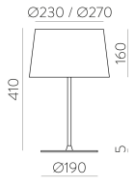

Stilo

S8202080B

LED E27 1x15W

IMÁGENES / IMAGES / IMAGES

TIPO	TYPE	TYPE
Sobremesa	Table lamp	Lampe de table
ACABADO	FINISH	FINITION
Blanco, Kit Blanco Text	White, Kit Text. White	Blanc, Kit Blanc Text.
MATERIAL	MATERIAL	MATIÈRE
Metal/Algodón	Metal/Cotton	Métal/Coton
DETALLES	DETAILS	DÉTAILS

MEDIDAS / MEASURES

	Length (mm)	Width (mm)	Height (mm)		Gross (Kg)	Net (Kg)
Box 1	210	220	370	Weight 1	1,71	1,48
Box 2	295	290	185	Weight 2	0,50	0,28