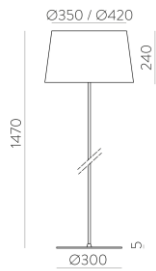

Stilo

H8202080B

LED E27 1x15W

IMÁGENES / IMAGES / IMAGES

TIPO	TYPE	TYPE
Lámpara de pie	Floor lamp	Lampadaire
ACABADO	FINISH	FINITION
Blanco, Kit Blanco Text.	White, Kit Text. White	Blanc, Kit Blanc Text.
MATERIAL	MATERIAL	MATIÈRE
Metal/Algodón	Metal/Cotton	Métal/Coton
DETALLES	DETAILS	DÉTAILS

MEDIDAS / MEASURES

	Length (mm)	Width (mm)	Height (mm)		Gross (Kg)	Net (Kg)
Box 1	320	320	1380	Weight 1	6,70	5,60
Box 2	440	445	270	Weight 2	1,07	0,58