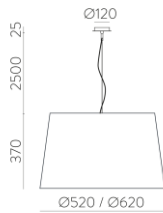

Stilo

C8202180B

LED E27 1x15W

IMÁGENES / IMAGES / IMAGES

TIPO	TYPE	TYPE
Colgante	Pendant lamp	Suspension
ACABADO	FINISH	FINITION
Blanco texturado	Textured White	Blanc Texturé
MATERIAL	MATERIAL	MATIÈRE
Metal/Algodón	Metal/Cotton	Métal/Coton
DETALLES	DETAILS	DÉTAILS

MEDIDAS / MEASURES

	Length (mm)	Width (mm)	Height (mm)		Gross (Kg)	Net (Kg)
Box 1	640	650	510	Weight 1	3,37	2,17
Box 2	0	0	0	Weight 2	0,00	0,00