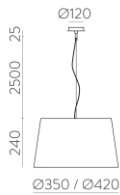

Stilo

C8202080B

LED E27 1x15W

IMÁGENES / IMAGES / IMAGES

TIPO	TYPE	TYPE
Colgante	Pendant lamp	Suspension
ACABADO	FINISH	FINITION
Blanco Texturado	Textured White	Blanc Texturé
MATERIAL	MATERIAL	MATIÈRE
Metal/Algodón	Metal/Cotton	Métal/Coton
DETALLES	DETAILS	DÉTAILS

MEDIDAS / MEASURES

	Length (mm)	Width (mm)	Height (mm)		Gross (Kg)	Net (Kg)
Box 1	440	445	380	Weight 1	1,87	1,28
Box 2	0	0	0	Weight 2	0,00	0,00