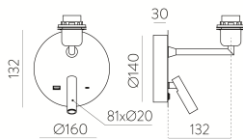

Stilo

A8202082N

LED 1x3W 3000K 285lm + LED E27 1x15W

IMÁGENES / IMAGES / IMAGES

TIPO	TYPE	TYPE
Aplicue	Wall Lamp	Applique
ACABADO	FINISH	FINITION
Negro Texturado	Textured Black	Noir Texturé
MATERIAL	MATERIAL	MATIÈRE
Metal/Algodón	Metal/Cotton	Métal/Coton
DETALLES	DETAILS	DÉTAILS
CON USBC	WITH USBC	AVEC USBC

DETALLES / DETAILS / DÉTAILS

MEDIDAS / MEASURES

	Length (mm)	Width (mm)	Height (mm)	KG	Gross (Kg)	Net (Kg)
Box 1	175	175	260	Weight 1	0,74	0,61
Box 2	0	0	0	Weight 2	0,00	0,00