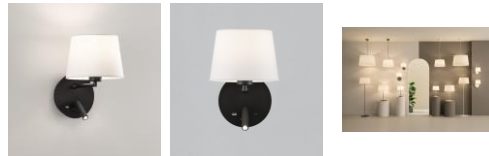

Stilo

A8202082N

LED 1x3W 3000K 285lm + LED E27 1x15W

IMÁGENES / IMAGES / IMAGES

TIPO	TYPE	TYPE
Aplicue	Wall Lamp	Applique
ACABADO	FINISH	FINITION
Negro Texturado	Textured Black	Noir Texturé
MATERIAL	MATERIAL	MATIÈRE
Metal/Algodón	Metal/Cotton	Métal/Coton
DETALLES	DETAILS	DÉTAILS
CON USBC	WITH USBC	AVEC USBC