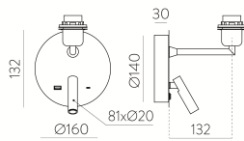

Stilo

A8202082B

LED 1x3W 3000K 285lm + LED E27 1x15W

IMÁGENES / IMAGES / IMAGES

TIPO	TYPE	TYPE
Aplicue	Wall Lamp	Applique
ACABADO	FINISH	FINITION
Blanco Texturado	Textured White	Blanc Texturé
MATERIAL	MATERIAL	MATIÈRE
Metal/Algodón	Metal/Cotton	Métal/Coton
DETALLES	DETAILS	DÉTAILS
CON USBC	WITH USBC	AVEC USBC

DETALLES / DETAILS / DÉTAILS

MEDIDAS / MEASURES

	Length (mm)	Width (mm)	Height (mm)	KG	Gross (Kg)	Net (Kg)
Box 1	175	175	260	Weight 1	0,74	0,61
Box 2	0	0	0	Weight 2	0,00	0,00