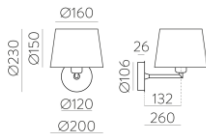

IMÁGENES / IMAGES / IMAGES

TIPO	TYPE	TYPE
Aplicue	Wall Lamp	Applique
ACABADO	FINISH	FINITION
Blanco Texturado	Textured White	Blanc Texturé
MATERIAL	MATERIAL	MATIÈRE
Metal/Algodón	Metal/Cotton	Métal/Coton
DETALLES	DETAILS	DÉTAILS

MEDIDAS / MEASURES

	Length (mm)	Width (mm)	Height (mm)		Gross (Kg)	Net (Kg)
Box 1	330	235	185	Weight 1	0,89	0,69
Box 2	0	0	0	Weight 2	0,00	0,00