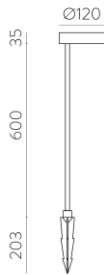

Skat

H2075000GR

LED 1x7W 3000K 340lm

IMÁGENES / IMAGES / IMAGES

TIPO	TYPE	TYPE
Baliza	Path Light	Borne lumineuse
ACABADO	FINISH	FINITION
Antracita Texturado	Textured Anthracite	Anthracite Texturé
MATERIAL	MATERIAL	MATIÈRE
Aluminio	Aluminium	Aluminium
DETALLES	DETAILS	DÉTAILS

DETALLES / DETAILS / DÉTAILS

LED

MEDIDAS / MEASURES

	Length (mm)	Width (mm)	Height (mm)		Gross (Kg)	Net (Kg)
Box 1	0	0	0	Weight 1	0,00	0,00
Box 2	0	0	0	Weight 2	0,00	0,00