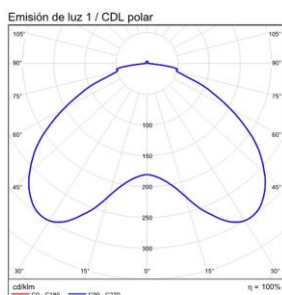

Shiitake

P374060NODT

LED 1x45W 3000K 3420lm

IMÁGENES / IMAGES / IMAGES

TIPO	TYPE	TYPE
Plafón	Ceiling lamp	Plafonnier
ACABADO	FINISH	FINITION
Negro Texturado/Oro	Textured Black/Gold	Noir Texturé/Or
MATERIAL	MATERIAL	MATIÈRE
Metal	Metal	Métal
DETALLES	DETAILS	DÉTAILS

DETALLES / DETAILS / DÉTAILS

MEDIDAS / MEASURES

	Length (mm)	Width (mm)	Height (mm)	KG	Gross (Kg)	Net (Kg)
Box 1	630	630	190	Weight 1	4,06	3,35
Box 2	0	0	0	Weight 2	0,00	0,00