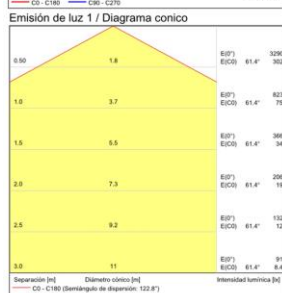

Shiitake

P374060NODT

LED 1x45W 3000K 3420lm

IMÁGENES / IMAGES / IMAGES

TIPO	TYPE	TYPE
Plafón	Ceiling lamp	Plafonnier
ACABADO	FINISH	FINITION
Negro Texturado/Oro	Textured Black/Gold	Noir Texturé/Or
MATERIAL	MATERIAL	MATIÈRE
Metal	Metal	Métal
DETALLES	DETAILS	DÉTAILS

DETALLES / DETAILS / DÉTAILS

MEDIDAS / MEASURES

	Length (mm)	Width (mm)	Height (mm)	KG	Gross (Kg)	Net (Kg)
Box 1	630	630	190	Weight 1	4,06	3,35
Box 2	0	0	0	Weight 2	0,00	0,00