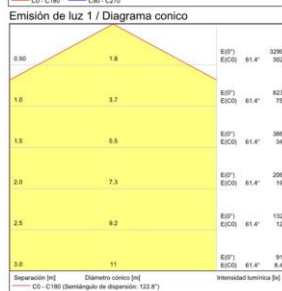

Shiitake

P374060NODP

LED 1x56W 3000K 4560lm

IMÁGENES / IMAGES / IMAGES

TIPO	TYPE	TYPE
Plafón	Ceiling lamp	Plafonnier
ACABADO	FINISH	FINITION
Negro Texturado/Oro	Textured Black/Gold	Noir Texturé/Or
MATERIAL	MATERIAL	MATIÈRE
Aluminio/PMMA	Aluminium/PMMA	Aluminium/PMMA
DETALLES	DETAILS	DÉTAILS

DETALLES / DETAILS / DÉTAILS

MEDIDAS / MEASURES

	Length (mm)	Width (mm)	Height (mm)	KG	Gross (Kg)	Net (Kg)
Box 1	630	630	180	Weight 1	6,80	6,10
Box 2	0	0	0	Weight 2	0,00	0,00