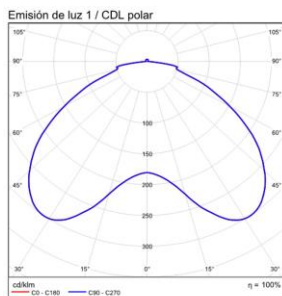

DETALLES / DETAILS / DÉTAILS

MEDIDAS / MEASURES

	Length (mm)	Width (mm)	Height (mm)	KG	Gross (Kg)	Net (Kg)
Box 1	630	630	180	Weight 1	6,80	6,10
Box 2	0	0	0	Weight 2	0,00	0,00